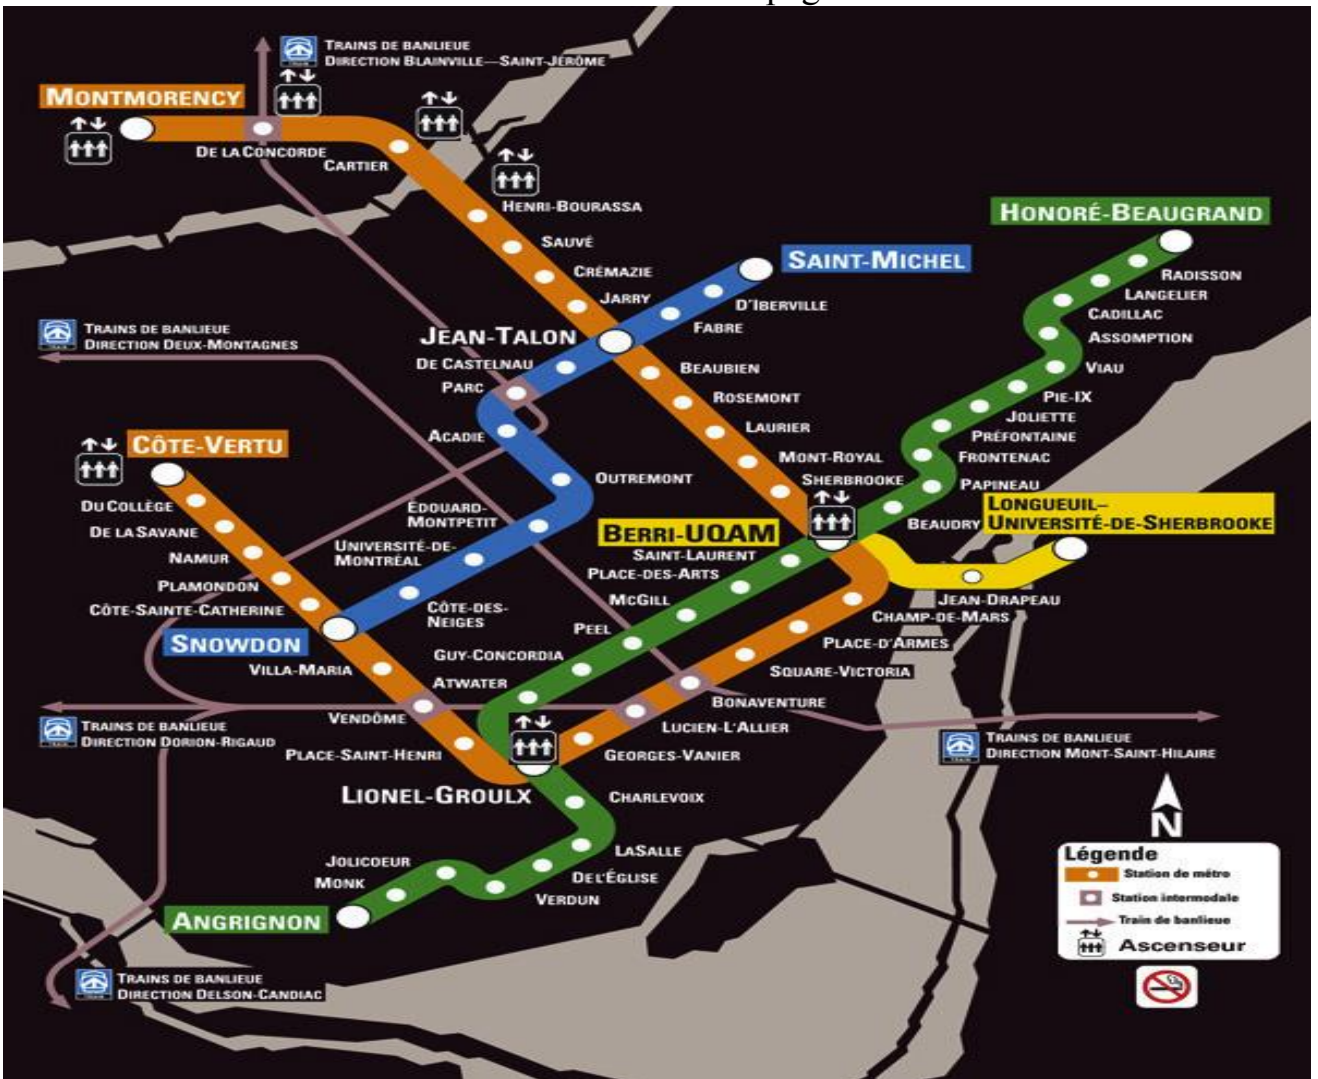

Train Hudson -> Lucien L'Allier

Gare Beaconsfield et autobus 411 (Spécial) --- Gare Dorval et autobus 195

Voir l'horaire du service d'autobus de la STM à la page suivante

Métro Lionel-Groulx et autobus 496 (Victoria & 10^e Avenue) (marche 5-10 minutes)

Métro Angrignon et autobus 195 ou 110 (voir horaire page suivante)

Métro Vendôme et autobus 90 (Provost & 12^e avenue) et marche (10-15 minutes)

Île des Sœurs : Autobus #12, métro Lasalle -> métro Lionel-Groulx, autobus 496

Autobus #12, métro Lasalle -> métro Angrignon, autobus 195 ou 110

Train de la ligne Cadiac de l'AMT

Gare Lasalle.

Autobus 110.

Descente au coin de St-Joseph et 8^e Avenue.

Autobus spéciaux du matin vers le Collège

<u>Autobus 195 (ouest) Spécial</u>	<u>Arrêts</u>	<u>1 autobus</u>	
	Métro Angrignon	7 h 05	
	George-V / W.-MacDonald	7 h 27	
	Arrivée St-Louis / 12e avenue	7 h 34	
<u>Autobus 195 (est) Spécial</u>	<u>Arrêts</u>	<u>1 autobus</u>	
	Terminus Dorval	7 h 06	
	Arrivée au Collège	7 h 31	
<u>Autobus 411 spécial</u>	<u>Arrêts</u>	<u>1 autobus</u>	<u>1 autobus</u>
Spécial	Gare Beaconsfield	6 h 50	7 h 12
	Arrivée St-Louis / 12 ^e avenue	7 h 20	7 h 45
(aucun passage à Dorval)			