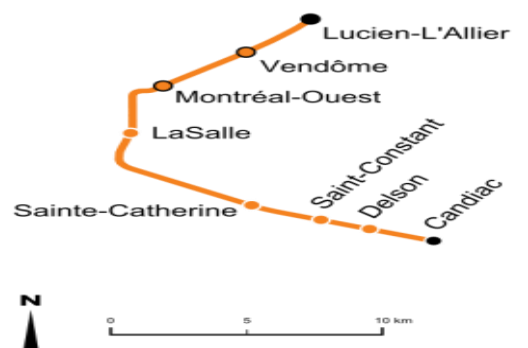

Train Hudson -> Lucien L'Allier

Gare Beaconsfield et autobus 411 (Spécial) --- Gare Dorval et autobus 195

Voir l'horaire du service d'autobus de la STM à la page suivante

Métro Lionel-Groulx et autobus 496 (Victoria & 10e Avenue) (marche 5-10 minutes)

Métro Angrignon et autobus 195 ou 110 (voir horaire page suivante)

Métro Vendôme et autobus 90 (Provost & 12e avenue) et marche (10-15 minutes)

Île des Sœurs : Autobus #12, métro Lasalle -> métro Lionel-Groulx, autobus 496

Autobus #12, métro Lasalle -> métro Angrignon, autobus 195 ou 110

Train de la ligne Cadiac de l'AMT

Gare Lasalle.

Autobus 110.

Descente au coin de St-Joseph et 8e Avenue.