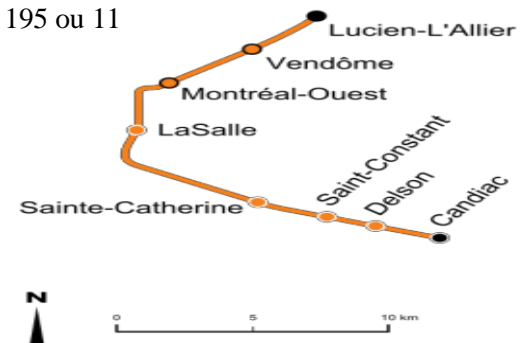

Train Hudson -> Lucien L'Allier

Gare Beaconsfield et autobus 411 (Spécial)

--- Gare Dorval et autobus 195

Voir l'horaire du service d'autobus de la STM à la page suivante

Métro Lionel-Groulx et autobus 496 (Victoria & 10^e Avenue) (marche 5-10 minutes) Métro Angrignon et autobus 195 ou 110 (voir horaire page suivante)

Métro Vendôme et autobus 90 (Provost & 12^e avenue) et marche (10-15 minutes)

Île des Sœurs : Autobus #12, métro Lasalle -> métro Lionel-Groulx, autobus 496

Autobus #12, métro Lasalle -> métro Angrignon, autobus 195 ou 11

Train de la ligne Candiac de l'AMT

Gare Lasalle.

Autobus 110.

Descente au coin de St-Joseph et 8^e Avenue.

Autobus du matin vers le Collège

<u>Autobus 110 (ouest)</u>	<u>Arrêts</u>	<u>1 autobus</u>	<u>1 autobus</u>
Spécial	Bishop Power & George	6 h 50	7 h 00
	Arrivée terminus Broadway/36e Ave.	7 h 39	7 h 49
<u>Autobus 195 (est)</u>	<u>Arrêts</u>	<u>1 autobus</u>	
Spécial	Terminus Dorval	7 h 12	
	Arrivée au Collège	7 h 37	
<u>Autobus 411 spécial</u>	<u>Arrêts</u>	<u>1 autobus</u>	<u>2 autobus</u>
Spécial	Gare Beaconsfield	6 h 55	7 h 05
	Arrivée St-Louis / 12 ^e avenue	7 h 25	7 h 38
			7 h 45