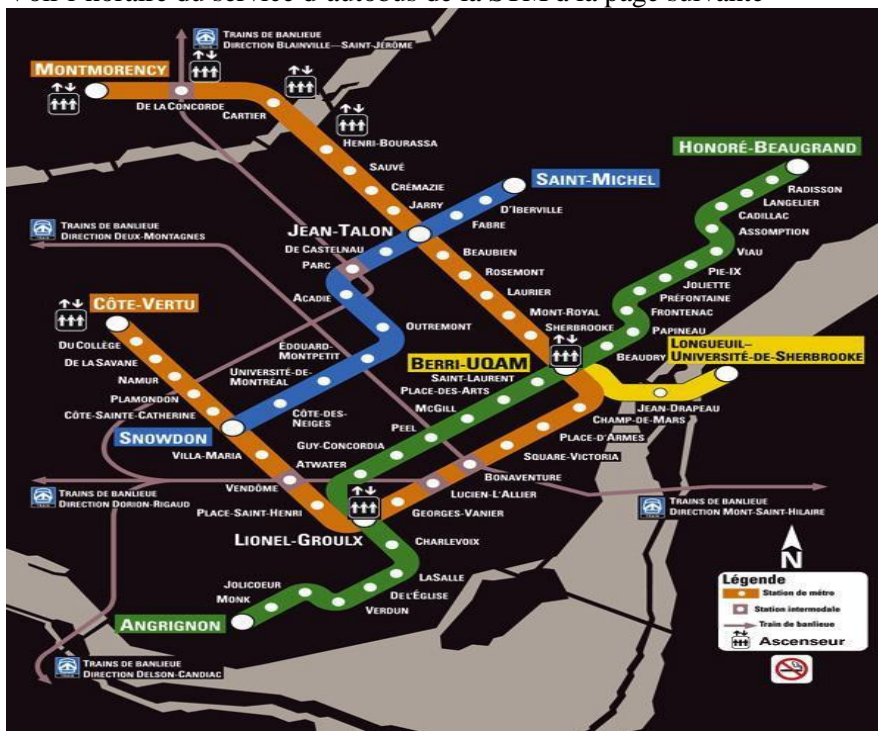

Train Hudson -> Lucien L'Allier

Gare Beaconsfield et autobus 411 (Spécial)

--- Gare Dorval et autobus 195

Voir l'horaire du service d'autobus de la STM à la page suivante

Métro Lionel-Groulx et autobus 496 (Victoria & 10^e Avenue) (marche 5-10 minutes) Métro Angrignon et autobus 195 ou 110 (voir horaire page suivante)

Métro Vendôme et autobus 90 (Provost & 12^e avenue) et marche (10-15 minutes)

Île des Sœurs : Autobus #12, métro Lasalle -> métro Lionel-Groulx, autobus 496

Autobus #12, métro Lasalle -> métro Angrignon, autobus 195 ou 11

Train de la ligne Candiac de l'AMT

Gare Lasalle.

Autobus 110.

Descente au coin de St-Joseph et 8^e Avenue.

Autobus du matin vers le Collège

<u>Autobus 110 (ouest)</u>	<u>Arrêts</u>	<u>1 autobus</u>	<u>1 autobus</u>
Spécial	Bishop Power & George	6 h 50	7 h 00
	Arrivée terminus Broadway/36e Ave.	7 h 39	7 h 49
<u>Autobus 195 (est)</u>	<u>Arrêts</u>	<u>1 autobus</u>	
Spécial	Terminus Dorval	7 h 12	
	Arrivée au Collège	7 h 37	
<u>Autobus 411 spécial</u>	<u>Arrêts</u>	<u>1 autobus</u>	<u>2 autobus</u>
Spécial	Gare Beaconsfield	6 h 55	7 h 05
	Arrivée St-Louis / 12 ^e avenue	7 h 25	7 h 38
			7 h 45

(aucun passage à Dorval)

Autobus spéciaux du soir (15 h)

(En attente sur la 12^e avenue)

<u>Autobus 110 (est)</u>	<u>Arrêts</u>	<u>2 autobus</u>
	12 ^e Avenue St-Joseph	15 h 00
	Newman / Lafleur Bishop	15 h 11
	Power	15 h 31
	Station Angrignon	15 h 55
<u>Autobus 191 (ouest)</u>	<u>Arrêt</u>	<u>1 autobus</u>
	Collège	15 h 00
	Terminus Dorval	15 h 37
<u>Autobus 195 (ouest)</u>	<u>Arrêts</u>	<u>1 autobus</u>
	Collège	15 h 00
	Provost/32 ^e ave	15 h 13
	Terminus Dorval	15 h 33
<u>Autobus 211 (ouest)</u>	<u>Arrêts</u>	<u>1 autobus</u>
	Collège	15 h 00
	Terminus Dorval	15 h 22
	Gare Pointe-Claire	15 h 38
	Beaconsfield/St-Charles	15 h 51
	Collège MacDonald	16 h 10
<u>Autobus 411 (ouest)</u>	<u>Arrêts</u>	<u>5 autobus</u>
	Collège	15 h 00
	Terminus Dorval	15 h 22
	Gare Beaconsfield	15 h 34
	Collège MacDonald	15 h 51